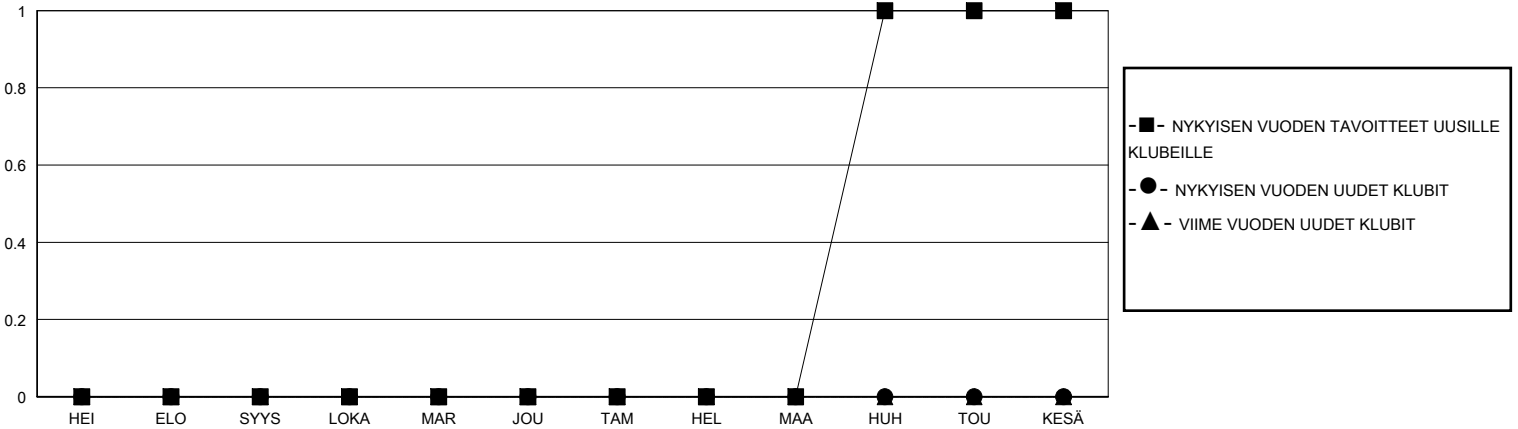

MONTHLY MEMBERSHIP PROGRESS REPORT

District 107 M

Results as of: 2/29/2024

GMT:

SIJAINTI FINLAND

GMT VAALIPIIRI

Klubit				jäsentä			
TULOKSET 2023-2024				TULOKSET 2023-2024			
NELJÄNNES	UUDEN KLUBIN TAVOITE	UUDET KLUBIT	LOPETETUT KLUBIT	NELJÄNNES	JÄSENKASVUN NETTOTAVOITE	TOTEUTUNUT JÄSENKASVU	POISTETUT JÄSENET (mukaan lukien siirrot)
HEI/ELO/SYYS	0	0	2	HEI/ELO/SYYS	10	13	24
LOKA/MAR/JOU	0	0	0	LOKA/MAR/JOU	20	28	27
TAM/HEL/MAA	0	0	0	TAM/HEL/MAA	20	17	19
HUH/TOU/KESÄ	1	0	0	HUH/TOU/KESÄ	20	0	0

TAVOITTEET JA UUDET KLUBIT, KUMULATIIVINEN

TAVOITTEET JA JÄSENET, KUMULATIIVINEN

LAKKAUTETUT KLUBIT: 2

28 CLUBS OF 59 LISÄNNY YHDEN TAI USEAMMAN UUTTA JÄSENTÄ

SUKUPUOLIJAKAUMA

MIES 1,026 (77.96%)
NAINEN 290 (22.04%)