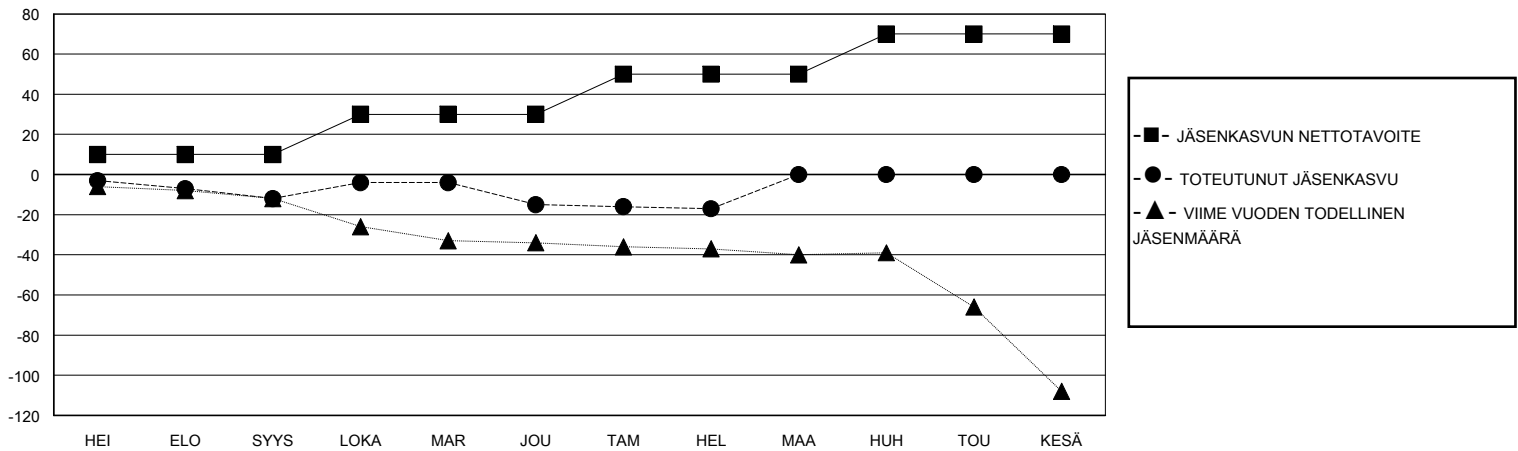

MONTHLY MEMBERSHIP PROGRESS REPORT

District 107 M

Results as of: 2/29/2024

GMT:

SIJAINTI FINLAND

GMT VAALIPIIRI

Klubit				jäsentä			
TULOKSET 2023-2024				TULOKSET 2023-2024			
NELJÄNNES	UUDEN KLUBIN TAVOITE	UUDET KLUBIT	LOPETETUT KLUBIT	NELJÄNNES	JÄSENKASVUN NETTOTAVOITE	TOTEUTUNUT JÄSENKASVU	POISTETUT JÄSENET (mukaan lukien siirrot)
HEI/ELO/SYYS	0	0	2	HEI/ELO/SYYS	10	13	24
LOKA/MAR/JOU	0	0	0	LOKA/MAR/JOU	20	28	27
TAM/HEL/MAA	0	0	0	TAM/HEL/MAA	20	17	19
HUH/TOU/KESÄ	1	0	0	HUH/TOU/KESÄ	20	0	0

TAVOITTEET JA UUDET KLUBIT, KUMULATIIVINEN

TAVOITTEET JA JÄSENET, KUMULATIIVINEN

LAKKAUTETUT KLUBIT: 2

28 CLUBS OF 59 LISÄNNY YHDEN TAI USEAMMAN UUTTA JÄSENTÄ

SUKUPUOLIJAKAUMA

MIES 1,026 (77.96%)
NAINEN 290 (22.04%)